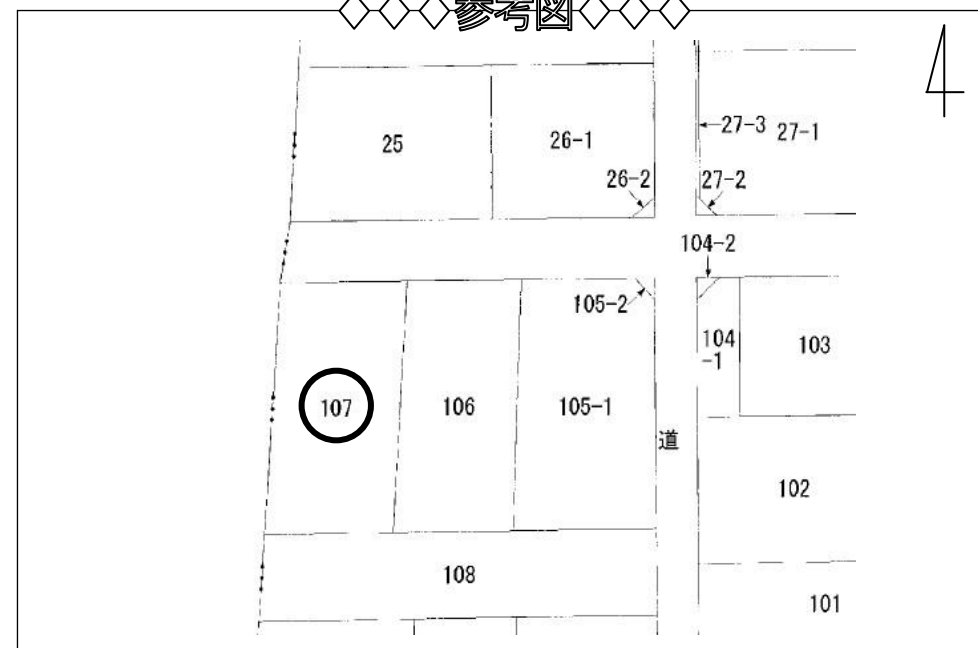

売地

要資格 建築条件なし

～ 一宮市浅井町西浅井壹本杉 ～

住宅地図

参考図

物件概要

- 物件種目 売地
- 土地面積 全体 254 m² (76.83 坪)
- 価格 7,683,000 円
- 物件所在 一宮市浅井町西浅井字壹本杉 107
- 土地権利 所有権
- 地目 畑
- 都市計画 市街化調整区域
- 建蔽率 60%
- 容積率 200%
- 接道状況 北側幅員 5.4mの公道に約 11m接する
- 設備 上水道・電気
- 備考 法22条区域
農地法第5条届出要