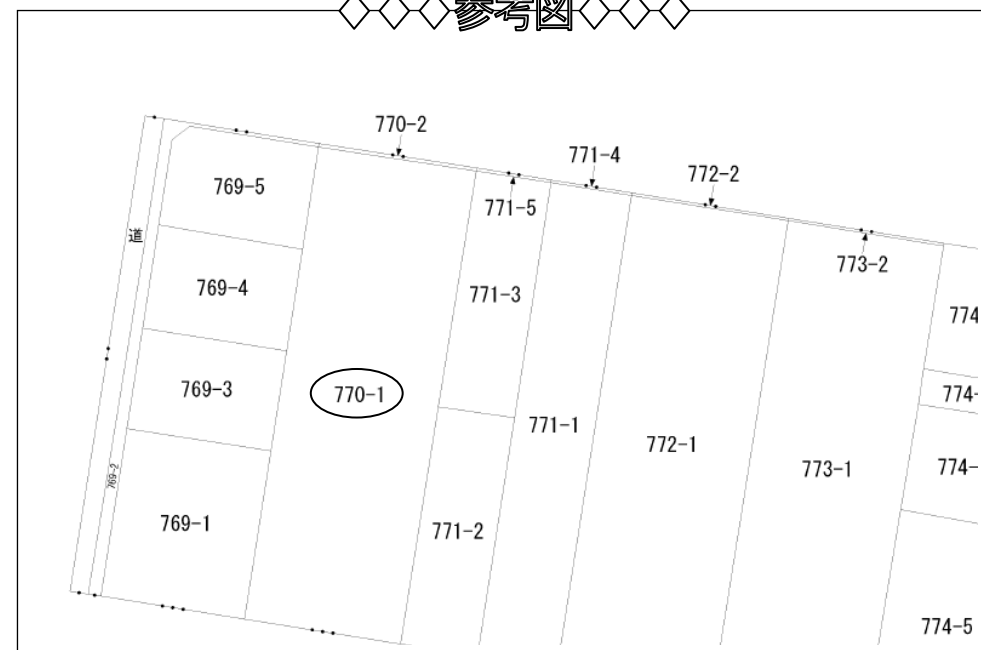

売地

建築条件なし 調整区域

～ 一宮市丹羽字虚空蔵 ～

住宅地図

参考図

物件概要

- 物件種目 売地
- 土地面積 986㎡ (298.26坪)
- 価格 **1491.3万円(5万円/坪)**
- 物件所在 一宮市丹羽字虚空蔵770番1
- 土地権利 所有権
- 地目 畑
- 現況 畑
- 都市計画 市街化調整区域
- 建ぺい率 60%
- 容積率 200%
- 道路幅員 北側約3m
- 接道 北側約17.5m
- 備考 その他、諸条件は相談